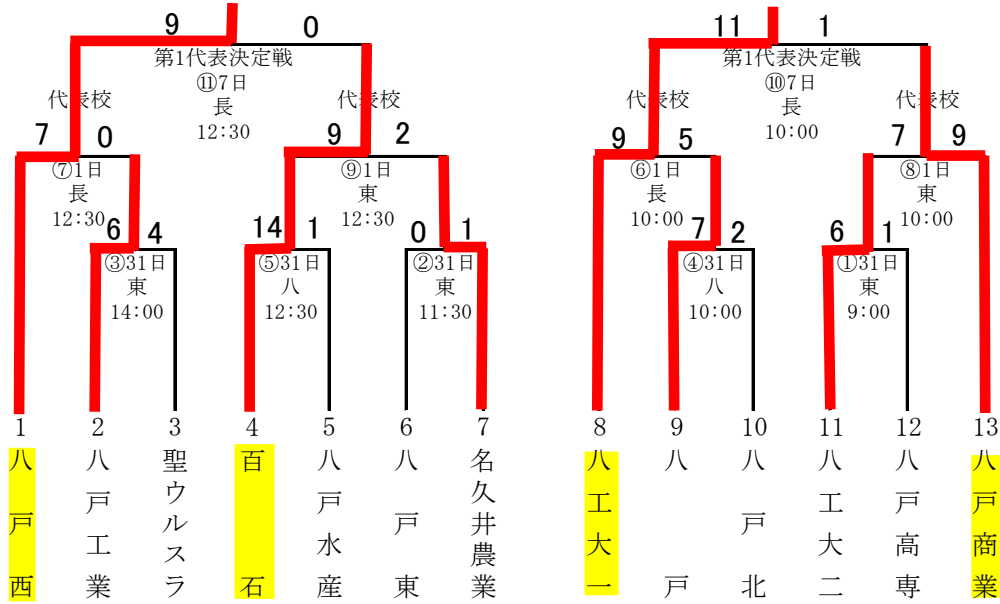

令和元年度 秋季青森県高等学校野球選手権大会 各地区予選会組み合わせ

青森地区 (参加12校、11チーム：代表4チーム)

会場：青森県総合運動公園野球場

青森工・松風塾：青森工業・松風塾

五所川原地区 (参加10校、6チーム：代表3チーム)

会場：五所川原農林高校球場 (農)、五所川原工業高校球場 (工)

西北・浪岡：板柳・浪岡・鱒ヶ沢・金木・鶴田

弘前地区 (参加11校：代表4校)

会場：はるか夢球場 (は)・黒石運動公園野球場 (黒)

十和田地区 (参加10校、7チーム：代表3チーム)

会場：メイプルスタジアム

六戸・三農：六戸・三本木農業

七・野・六：七戸・野辺地・六ヶ所

八戸地区 (参加14校：代表5校)

会場：長根公園野球場 (長)・東運動公園野球場 (東)・八戸高校球場 (八)

むつ地区 (参加4校：代表2校)

会場：川内球場

【敗者復活トーナメント】

【敗者復活トーナメント】