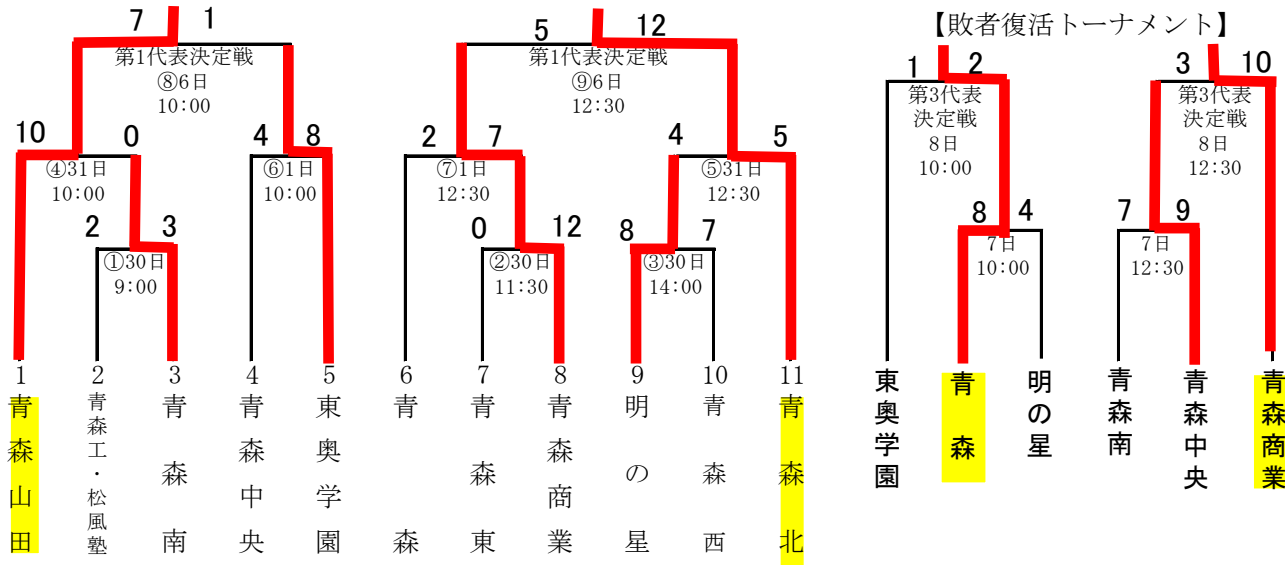

令和元年度 秋季青森県高等学校野球選手権大会 各地区予選会組み合わせ

青森地区 (参加12校、11チーム：代表4チーム)

会場：青森県総合運動公園野球場

青森工・松風塾：青森工業・松風塾

五所川原地区 (参加10校、6チーム：代表3チーム)

会場：五所川原農林高校球場 (農)、五所川原工業高校球場 (工)

西北・浪岡：板柳・浪岡・鱒ヶ沢・金木・鶴田

弘前地区 (参加11校：代表4校)

会場：はるか夢球場 (は)・黒石運動公園野球場 (黒)

十和田地区 (参加10校、7チーム：代表3チーム)

会場：メイプルスタジアム

六戸・三農：六戸・三本木農業

七・野・六：七戸・野辺地・六ヶ所

八戸地区 (参加14校：代表5校)

会場：長根公園野球場 (長)・東運動公園野球場 (東)・八戸高校球場 (八)

むつ地区 (参加4校：代表2校)

会場：川内球場

【敗者復活トーナメント】

【敗者復活トーナメント】