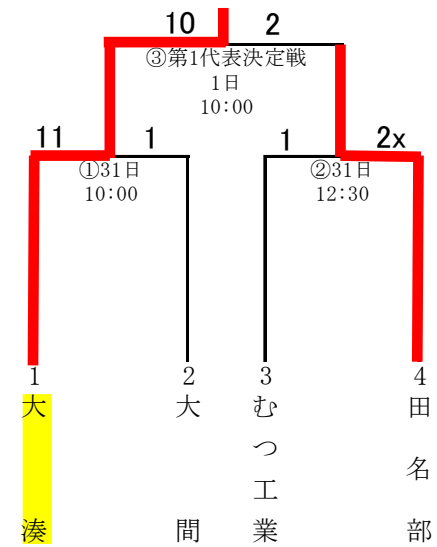

令和元年度 秋季青森県高等学校野球選手権大会 各地区予選会組み合わせ

青森地区 (参加12校、11チーム：代表4チーム)

会場：青森県総合運動公園野球場

青森工・松風塾：青森工業・松風塾

五所川原地区 (参加10校、6チーム：代表3チーム)

会場：五所川原農林高校球場 (農)、五所川原工業高校球場 (工)

西北・浪岡：板柳・浪岡・鱒ヶ沢・金木・鶴田

弘前地区 (参加11校：代表4校)

会場：はるか夢球場 (は)・黒石運動公園野球場 (黒)

十和田地区 (参加10校、7チーム：代表3チーム)

会場：メイプルスタジアム

六戸・三農：六戸・三本木農業

七・野・六：七戸・野辺地・六ヶ所

八戸地区 (参加14校：代表5校)

会場：長根公園野球場 (長)・東運動公園野球場 (東)・八戸高校球場 (八)

むつ地区 (参加4校：代表2校)

会場：川内球場

【敗者復活トーナメント】

【敗者復活トーナメント】