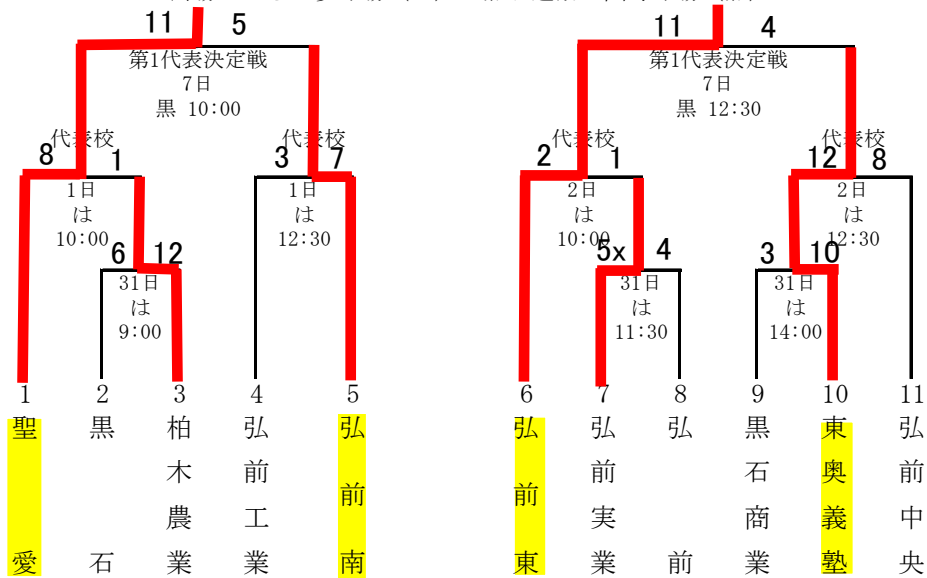

令和元年度 秋季青森県高等学校野球選手権大会 各地区予選会組み合わせ

青森地区 (参加12校、11チーム：代表4チーム)

会場：青森県総合運動公園野球場

青森工・松風塾：青森工業・松風塾

五所川原地区 (参加10校、6チーム：代表3チーム)

会場：五所川原農林高校球場 (農)、五所川原工業高校球場 (工)

西北・浪岡：板柳・浪岡・鱒ヶ沢・金木・鶴田

弘前地区 (参加11校：代表4校)

会場：はるか夢球場 (は)・黒石運動公園野球場 (黒)

十和田地区 (参加10校、7チーム：代表3チーム)

会場：メイプルスタジアム

六戸・三農：六戸・三本木農業

七・野・六：七戸・野辺地・六ヶ所

八戸地区 (参加14校：代表5校)

会場：長根公園野球場 (長)・東運動公園野球場 (東)・八戸高校球場 (八)

むつ地区 (参加4校：代表2校)

会場：川内球場

【敗者復活トーナメント】

【敗者復活トーナメント】