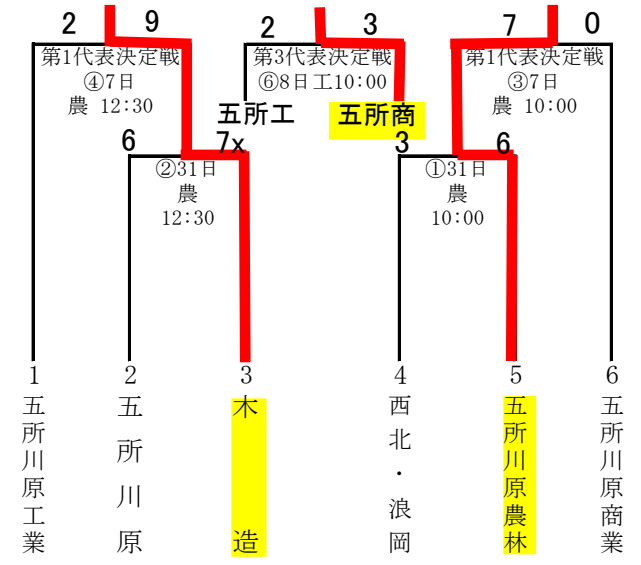

令和元年度 秋季青森県高等学校野球選手権大会 各地区予選会組み合わせ

青森地区 (参加12校、11チーム：代表4チーム)

会場：青森県総合運動公園野球場

青森工・松風塾：青森工業・松風塾

五所川原地区 (参加10校、6チーム：代表3チーム)

会場：五所川原農林高校球場 (農)、五所川原工業高校球場 (工)

西北・浪岡：板柳・浪岡・鱒ヶ沢・金木・鶴田

弘前地区 (参加11校：代表4校)

会場：はるか夢球場 (は)・黒石運動公園野球場 (黒)

十和田地区 (参加10校、7チーム：代表3チーム)

会場：メイプルスタジアム

六戸・三農：六戸・三本木農業

七・野・六：七戸・野辺地・六ヶ所

八戸地区 (参加14校：代表5校)

会場：長根公園野球場 (長)・東運動公園野球場 (東)・八戸高校球場 (八)

むつ地区 (参加4校：代表2校)

会場：川内球場

【敗者復活トーナメント】

【敗者復活トーナメント】