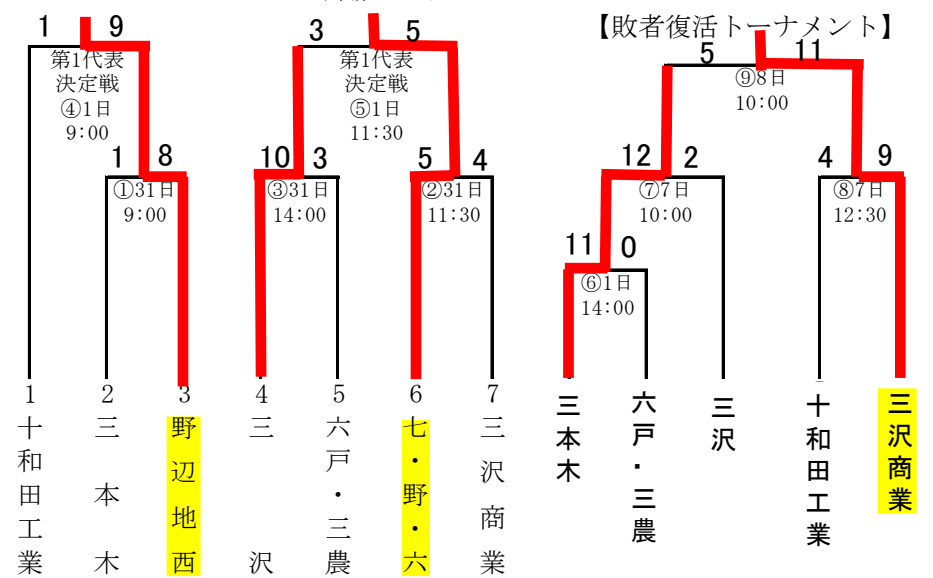

令和元年度 秋季青森県高等学校野球選手権大会 各地区予選会組み合わせ

青森地区 (参加12校、11チーム：代表4チーム)

会場：青森県総合運動公園野球場

青森工・松風塾：青森工業・松風塾

五所川原地区 (参加10校、6チーム：代表3チーム)

会場：五所川原農林高校球場 (農)、五所川原工業高校球場 (工)

西北・浪岡：板柳・浪岡・鱒ヶ沢・金木・鶴田

弘前地区 (参加11校：代表4校)

会場：はるか夢球場 (は)・黒石運動公園野球場 (黒)

十和田地区 (参加10校、7チーム：代表3チーム)

会場：メイプルスタジアム

六戸・三農：六戸・三本木農業

七・野・六：七戸・野辺地・六ヶ所

八戸地区 (参加14校：代表5校)

会場：長根公園野球場 (長)・東運動公園野球場 (東)・八戸高校球場 (八)

むつ地区 (参加4校：代表2校)

会場：川内球場

【敗者復活トーナメント】

【敗者復活トーナメント】