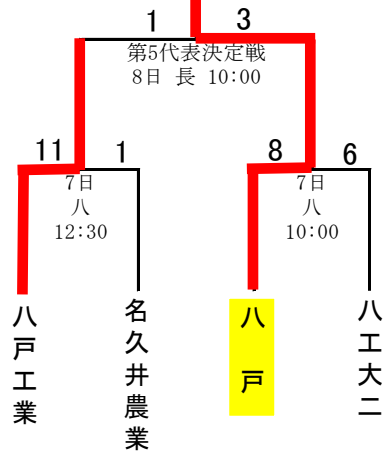

令和元年度 秋季青森県高等学校野球選手権大会 各地区予選会組み合わせ

青森地区 (参加12校、11チーム：代表4チーム)

会場：青森県総合運動公園野球場

青森工・松風塾：青森工業・松風塾

五所川原地区 (参加10校、6チーム：代表3チーム)

会場：五所川原農林高校球場 (農)、五所川原工業高校球場 (工)

西北・浪岡：板柳・浪岡・鱒ヶ沢・金木・鶴田

弘前地区 (参加11校：代表4校)

会場：はるか夢球場 (は)・黒石運動公園野球場 (黒)

十和田地区 (参加10校、7チーム：代表3チーム)

会場：メイプルスタジアム

六戸・三農：六戸・三本木農業

七・野・六：七戸・野辺地・六ヶ所

八戸地区 (参加14校：代表5校)

会場：長根公園野球場 (長)・東運動公園野球場 (東)・八戸高校球場 (八)

むつ地区 (参加4校：代表2校)

会場：川内球場

【敗者復活トーナメント】

【敗者復活トーナメント】